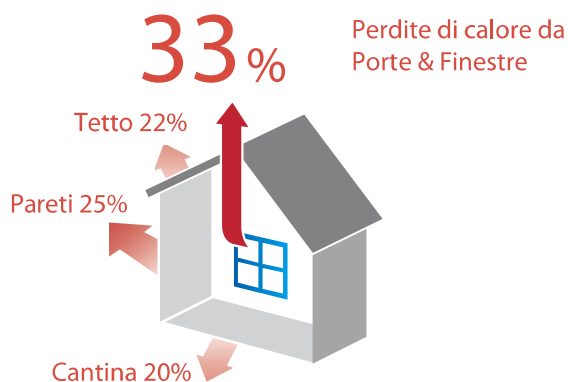

Grazie alla tecnologia delle finestre in PVC Deceuninck puoi **risparmiare fino al 68% di energia** evitando le perdite prodotte in genere dai classici infissi.

Protezione da caldo e intemperie

Le finestre in PVC di Deceuninck ti proteggono dal caldo, dal freddo, dalle intemperie.

Valori di Zendow:

Trasmittanza termica: $U_f = 1,17 \text{ W/m}^2\text{K}$

Permeabilità all'aria: **classe 4**

Tenuta all'acqua: **classe E900A**

Resistenza al vento: **classe C3**

Isolamento acustico

Nel rumoroso mondo moderno, è fondamentale avere un'abitazione acusticamente isolata. Tutti i profili in PVC Deceuninck danno la possibilità di applicare la più vasta gamma di vetratura termoacustica e le guarnizioni multifunzionali che tengono all'esterno i rumori molesti. Con il sistema per porte e finestre Zendow avrai un'ulteriore protezione per la tua casa.